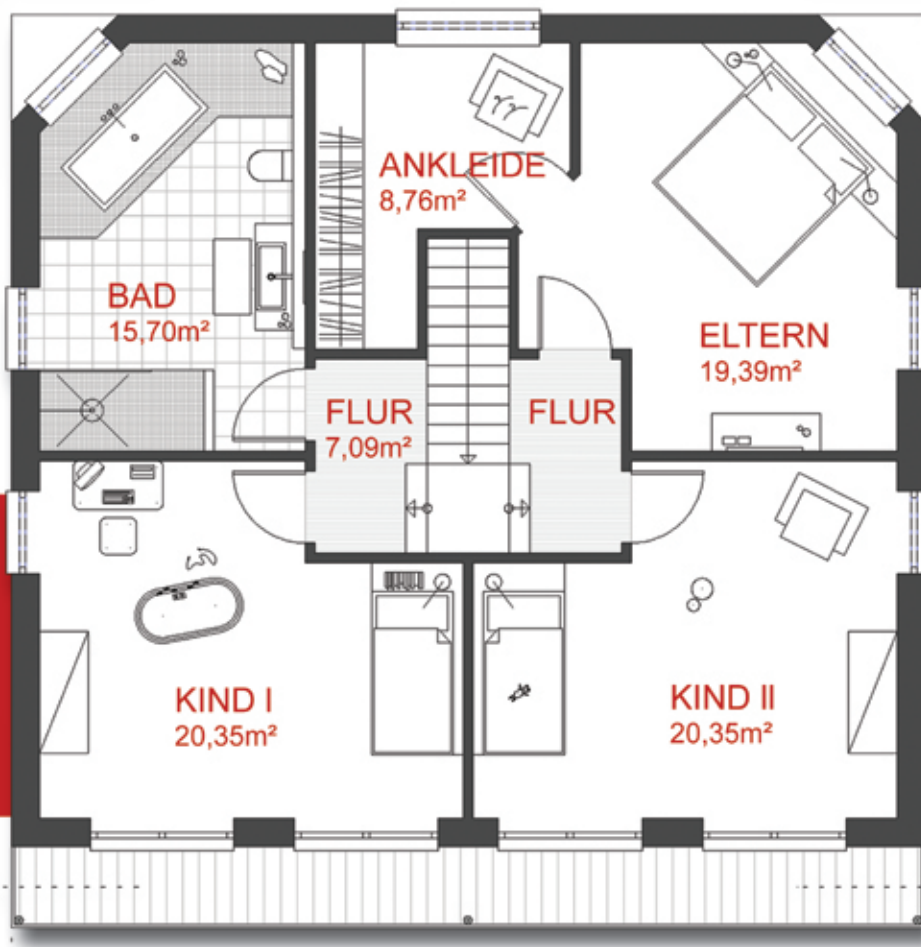

Haus MONA

-modern-

EG

Großzügiges, modernes
Pulldach-Haus.

Wohnfläche EG
92,43 m²

individuelle LEBENS-art.

Haus MONA

- Offener, lichtdurchfluteter Wohnbereich
- Technikraum im EG
- Koch-/Essbereich mit großzügiger Kochinsel
- Elternschlafzimmer mit geräumigem Ankleidezimmer
- Arbeitszimmer im EG

OG

Wohnfläche OG
91,64 m²

Nutzfläche OG
91,64 m²

Gesamtwohnfläche
184,07 m²

Gesamtnutzfläche
184,07 m²

www.probau-massivhaus.de