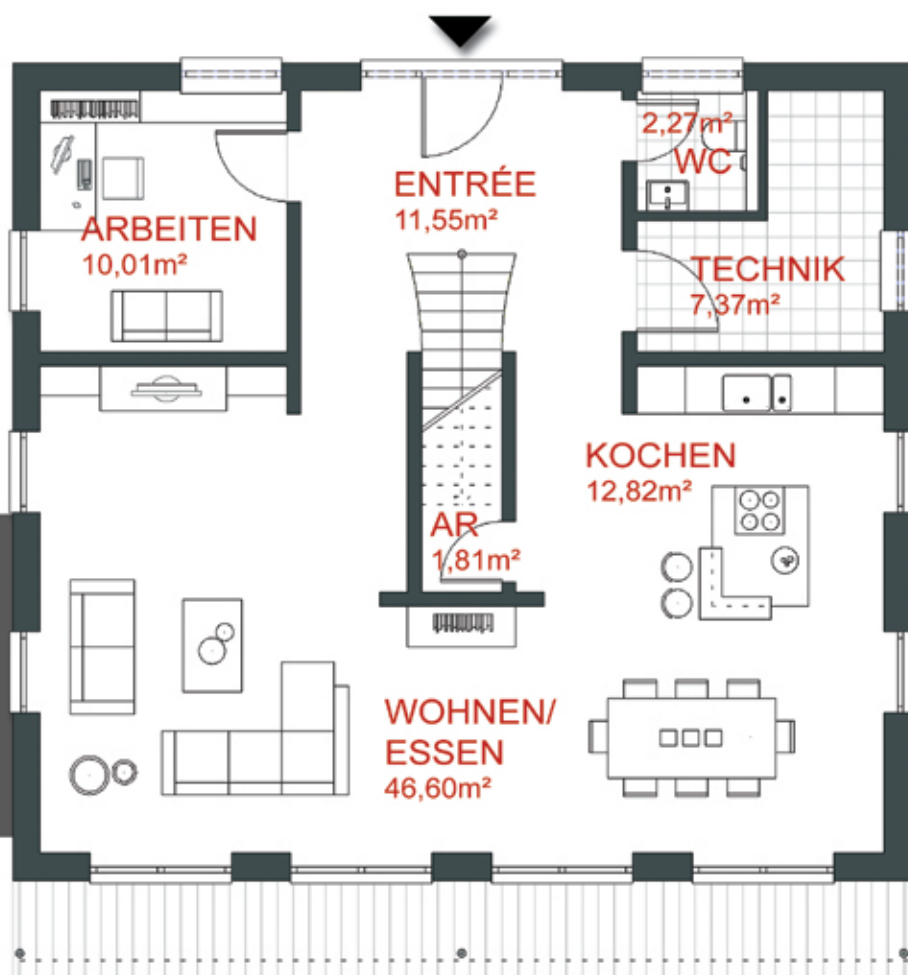

Haus MONA

-modern-

EG

Großzügiges, modernes
Pulldach-Haus.

Wohnfläche EG
92,43 m²

individuelle LEBENS-art.

Haus MONA

- Offener, lichtdurchfluteter Wohnbereich
- Technikraum im EG
- Koch-/Essbereich mit großzügiger Kochinsel
- Elternschlafzimmer mit geräumigem Ankleidezimmer
- Arbeitszimmer im EG

OG

Wohnfläche OG
91,64 m²

Nutzfläche OG
91,64 m²

Gesamtwohnfläche
184,07 m²

Gesamtnutzfläche
184,07 m²

www.probau-massivhaus.de